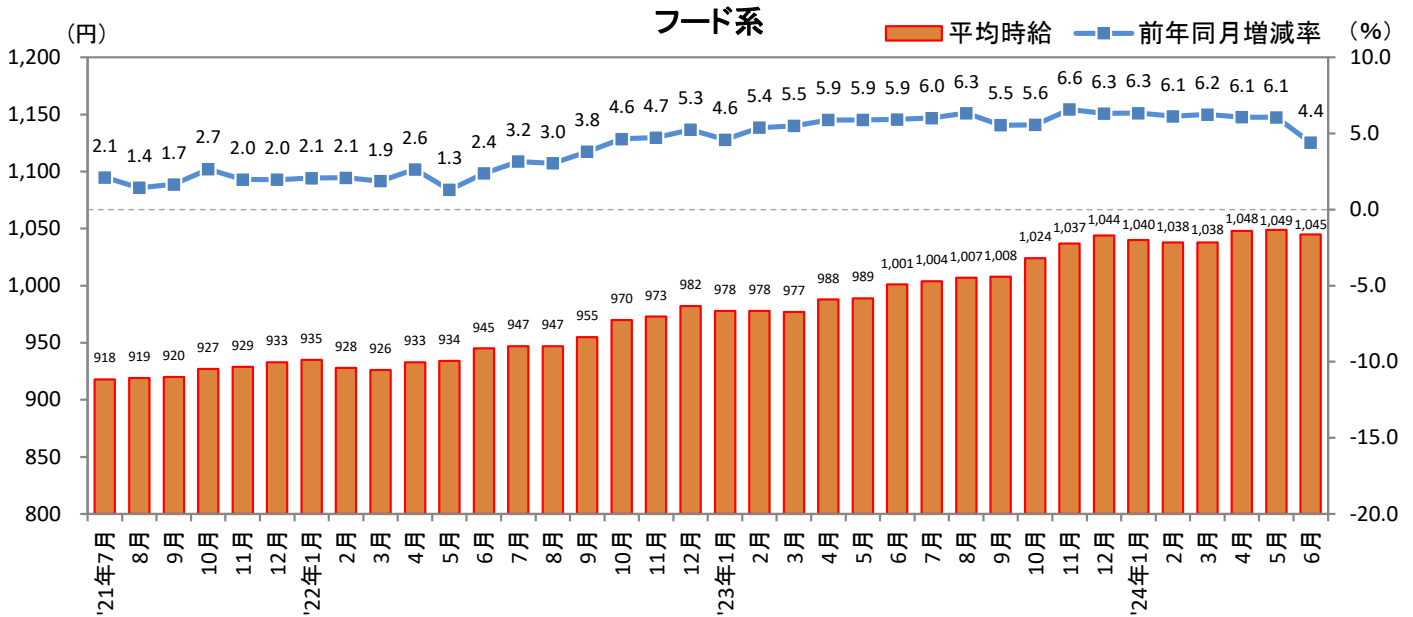

3. 北海道 職種別 平均時給推移