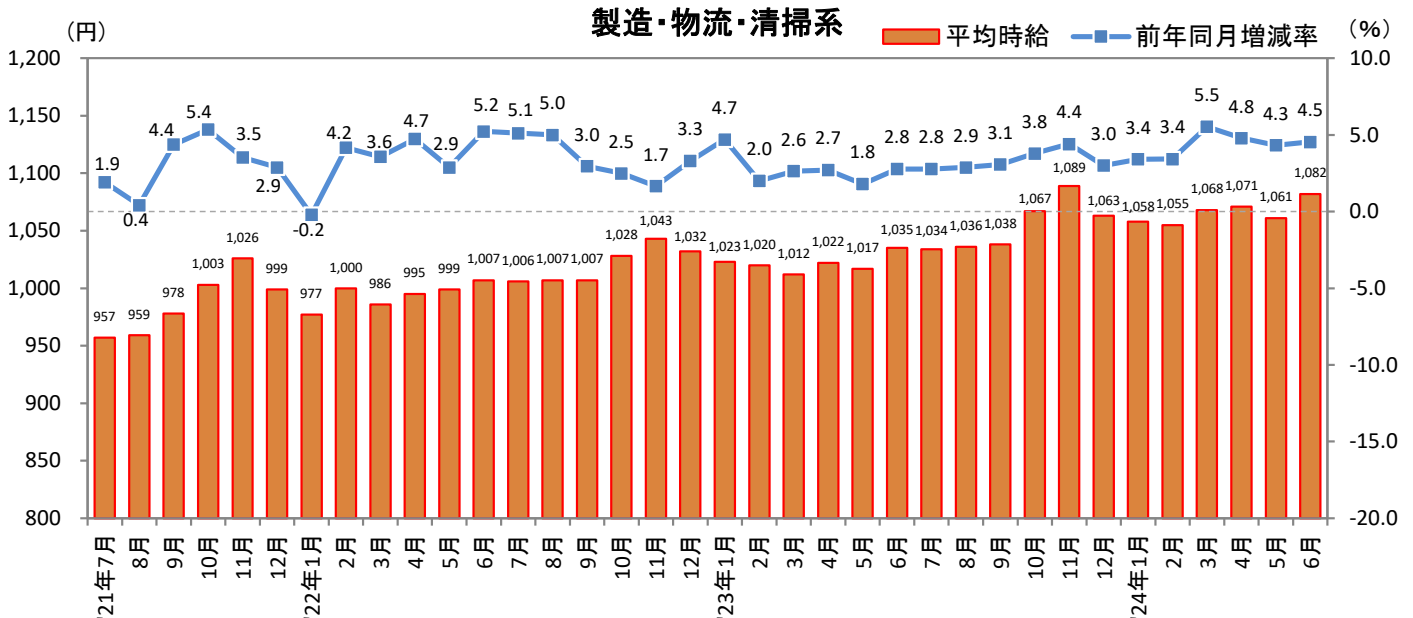

3. 北海道 職種別 平均時給推移