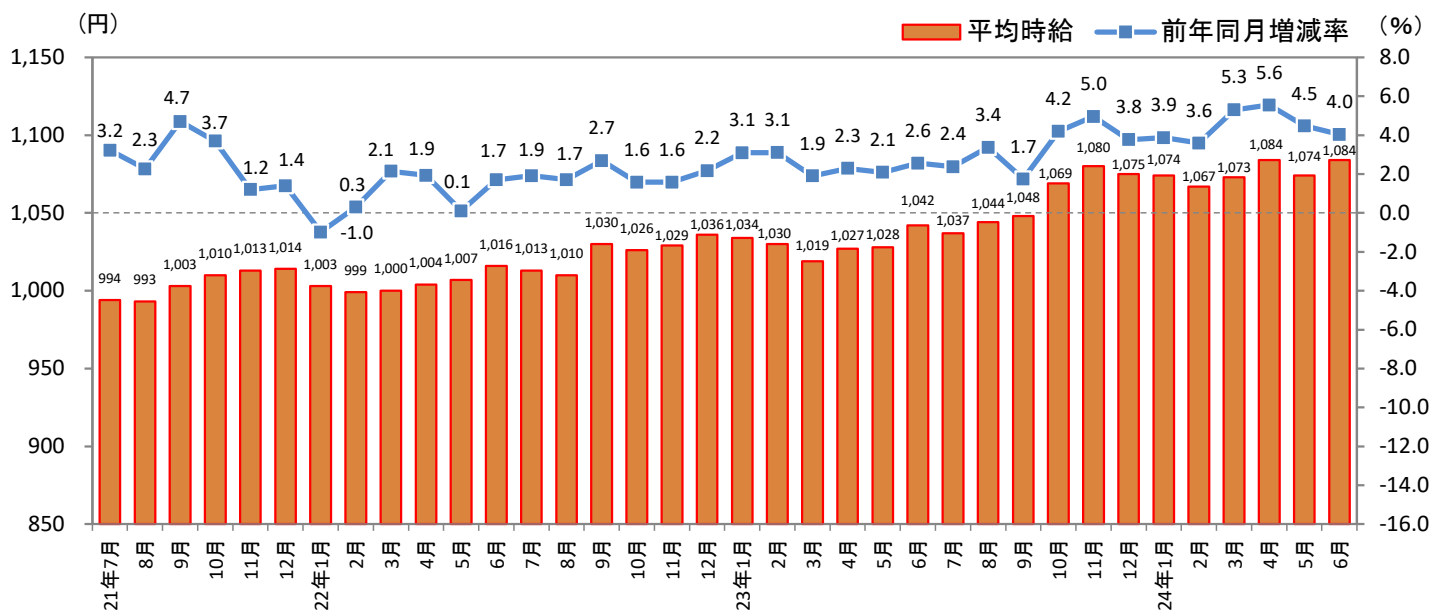

[北海道版]

－2024年6月度 アルバイト・パート募集時平均時給調査－ 北海道の6月度平均時給は前年同月より42円増加の1,084円

株式会社リクルート（本社：東京都千代田区、代表取締役社長：北村 吉弘）の調査研究機関『ジョブズリサーチセンター（JBRC）』（<https://jbrc.recruit.co.jp/>）が、2024年6月度の「北海道版 アルバイト・パート募集時平均時給調査」をまとめましたので、ご報告致します。

本調査は、当社が企画運営する求人メディア『TOWNWORK』『fromAnavi』に掲載された求人情報より、「アルバイト・パート」募集の求人情報を抽出し、募集時平均時給を集計しています。

※各数値については四捨五入しているため、増減額および率が表記内の数値を集計した結果と一致しない場合があります。

■ 北海道の平均時給は1,084円（前年同月1,042円、前月1,074円）

- 全体：前年同月より42円増加（増減率+4.0%）、前月より10円増加（同+0.9%）
- 職種別前年同月比：「事務系」（増減額+83円、増減率+7.2%）、「製造・物流・清掃系」（同+47円、+4.5%）、「専門職系」（同+50円、+4.4%）など全職種でプラス
- 職種別前月比：「専門職系」（増減額+34円、増減率+3.0%）、「製造・物流・清掃系」（同+21円、+2.0%）など5職種でプラス

1. 北海道 平均時給推移

本件に関する
お問い合わせ先

<https://www.recruit.co.jp/support/form/>

2024年7月12日

2. 北海道 職種別 平均時給

大分類	今月	2023年6月			2024年5月		
	平均時給 (円)	平均時給 (円)	増減額 (円)	増減率	平均時給 (円)	増減額 (円)	増減率
販売・サービス系	1,060	1,025	35	3.4%	1,049	11	1.0%
フード系	1,045	1,001	44	4.4%	1,049	▲ 4	-0.4%
製造・物流・清掃系	1,082	1,035	47	4.5%	1,061	21	2.0%
事務系	1,233	1,150	83	7.2%	1,230	3	0.2%
営業系	1,256	1,204	52	4.3%	1,229	27	2.2%
専門職系	1,177	1,127	50	4.4%	1,143	34	3.0%
北海道 全体	1,084	1,042	42	4.0%	1,074	10	0.9%