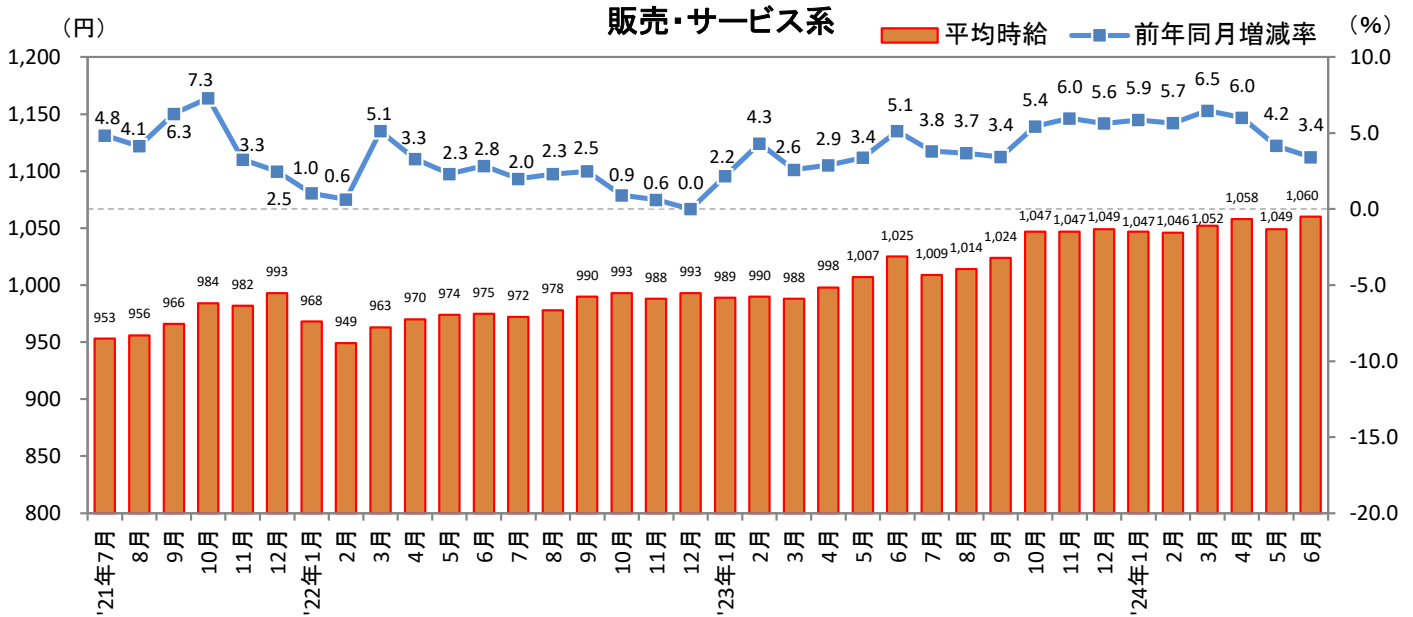

3. 北海道 職種別 平均時給推移