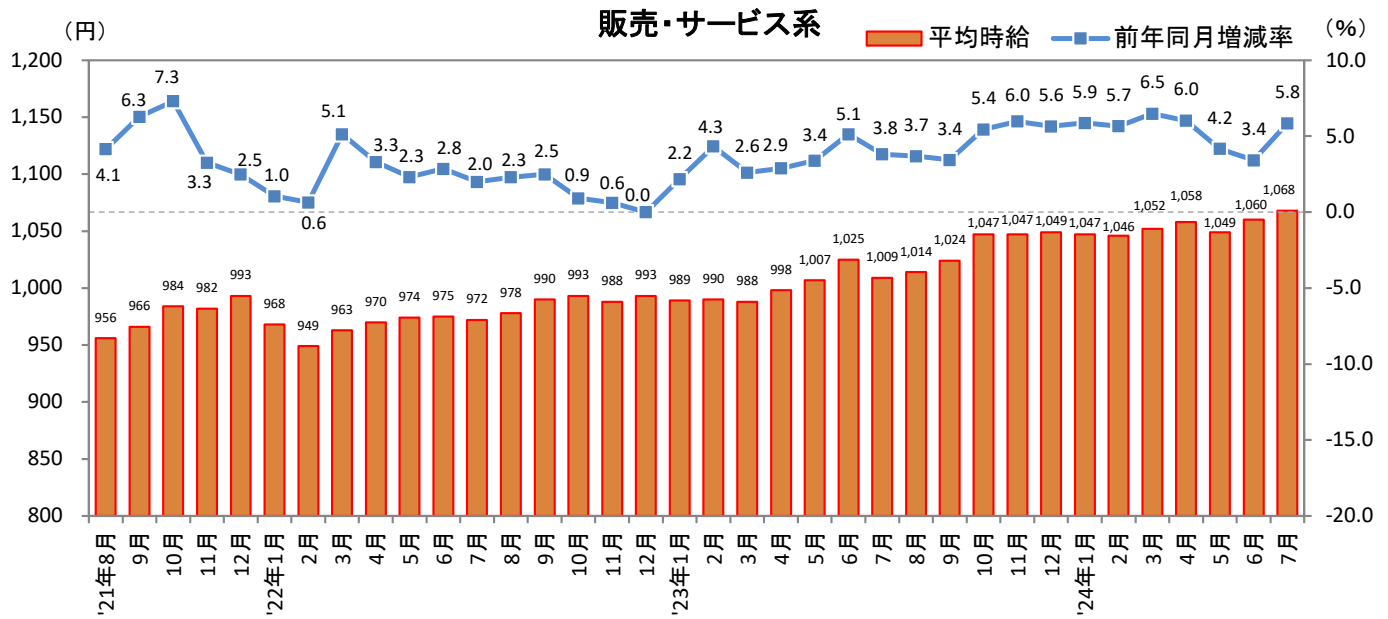

2024年8月21日

3. 北海道 職種別 平均時給推移