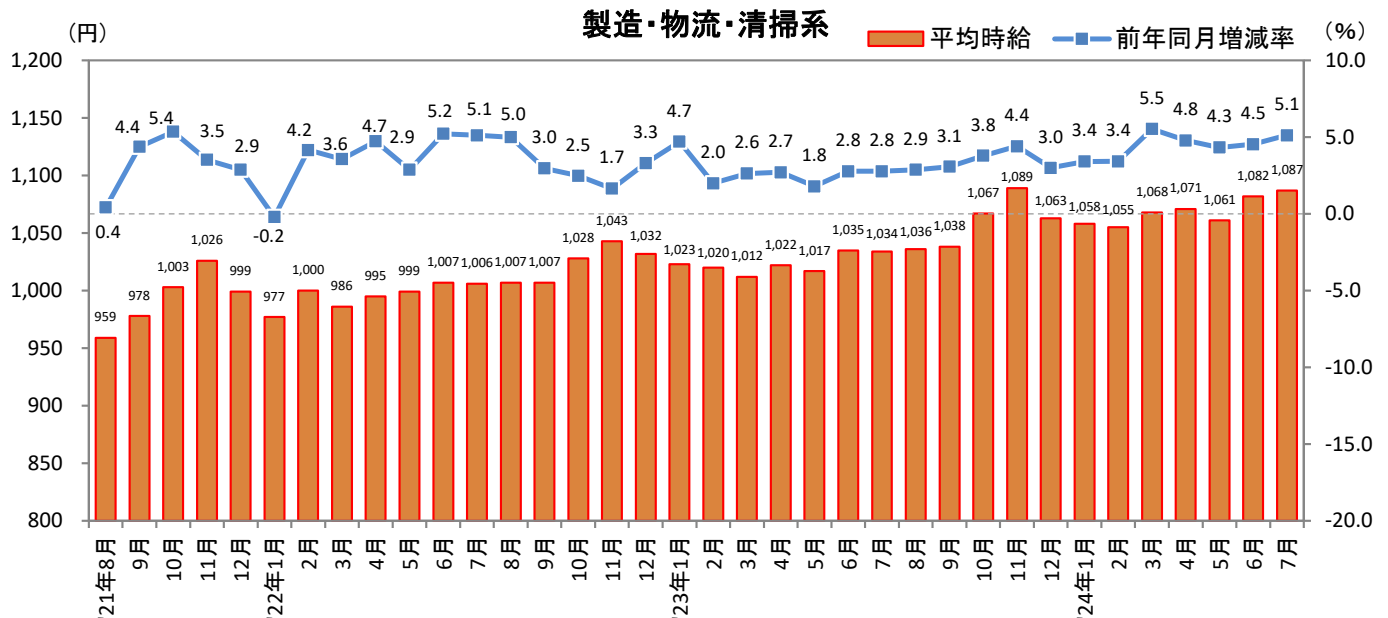

2024年8月21日

3. 北海道 職種別 平均時給推移