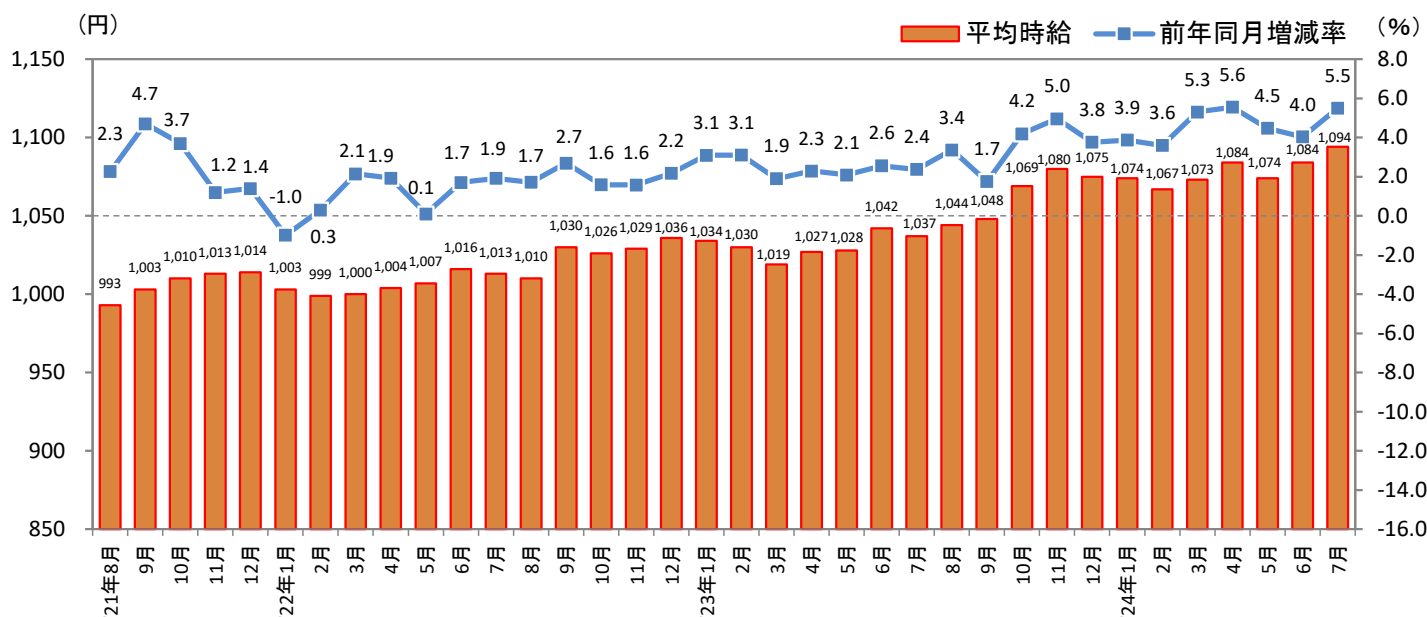

[北海道版]

— 2024年7月度 アルバイト・パート募集時平均時給調査 — 北海道の7月度平均時給は前年同月より57円増加の1,094円

株式会社リクルート（本社：東京都千代田区、代表取締役社長：北村 吉弘）の調査研究機関『ジョブズリサーチセンター（JBRC）』（<https://jbrc.recruit.co.jp/>）が、2024年7月度の「北海道版 アルバイト・パート募集時平均時給調査」をまとめましたので、ご報告致します。

本調査は、当社が企画運営する求人メディア『TOWNWORK』『fromA navi』に掲載された求人情報より、「アルバイト・パート」募集の求人情報を抽出し、募集時平均時給を集計しています。

※各数値については四捨五入しているため、増減額および率が表記内の数値を集計した結果と一致しない場合があります。

■ 北海道の平均時給は1,094円（前年同月1,037円、前月1,084円）

- 全体：前年同月より57円増加（増減率+5.5%）、前月より10円増加（同+0.9%）
- 職種別前年同月比：「専門職系」（増減額+83円、増減率+7.4%）、「事務系」（同+84円、+7.3%）、「販売・サービス系」（同+59円、+5.8%）など全職種でプラス
- 職種別前月比：「専門職系」（増減額+28円、増減率+2.4%）、「販売・サービス系」（同+8円、+0.8%）など5職種でプラス

1. 北海道 平均時給推移

本件に関する
お問い合わせ先

<https://www.recruit.co.jp/support/form/>

2024年8月21日

2. 北海道 職種別 平均時給

大分類	今月	2023年7月			2024年6月		
	平均時給 (円)	平均時給 (円)	増減額 (円)	増減率	平均時給 (円)	増減額 (円)	増減率
販売・サービス系	1,068	1,009	59	5.8%	1,060	8	0.8%
フード系	1,049	1,004	45	4.5%	1,045	4	0.4%
製造・物流・清掃系	1,087	1,034	53	5.1%	1,082	5	0.5%
事務系	1,236	1,152	84	7.3%	1,233	3	0.2%
営業系	1,256	1,185	71	6.0%	1,256	0	0.0%
専門職系	1,205	1,122	83	7.4%	1,177	28	2.4%
北海道 全体	1,094	1,037	57	5.5%	1,084	10	0.9%

※大分類「その他」は省略。

<参考：全国エリア別 平均時給>

大分類	平均時給(円)										
	北海道	東北	北関東	首都圏	甲信越・北陸	東海	関西	中国・四国	九州	三大都市圏	全国
販売・サービス系	1,068	1,001	1,043	1,196	1,050	1,099	1,125	1,015	1,005	1,162	1,120
フード系	1,049	988	1,049	1,188	1,048	1,088	1,102	1,006	1,006	1,150	1,114
製造・物流・清掃系	1,087	1,047	1,094	1,226	1,085	1,122	1,167	1,043	1,043	1,194	1,162
事務系	1,236	1,115	1,065	1,283	1,036	1,138	1,231	1,084	1,143	1,249	1,217
営業系	1,256	1,064	1,068	1,253	1,087	1,145	1,202	1,110	1,124	1,220	1,188
専門職系	1,205	1,196	1,167	1,373	1,281	1,286	1,309	1,218	1,223	1,346	1,315
全体	1,094	1,027	1,067	1,220	1,068	1,115	1,148	1,032	1,035	1,185	1,148