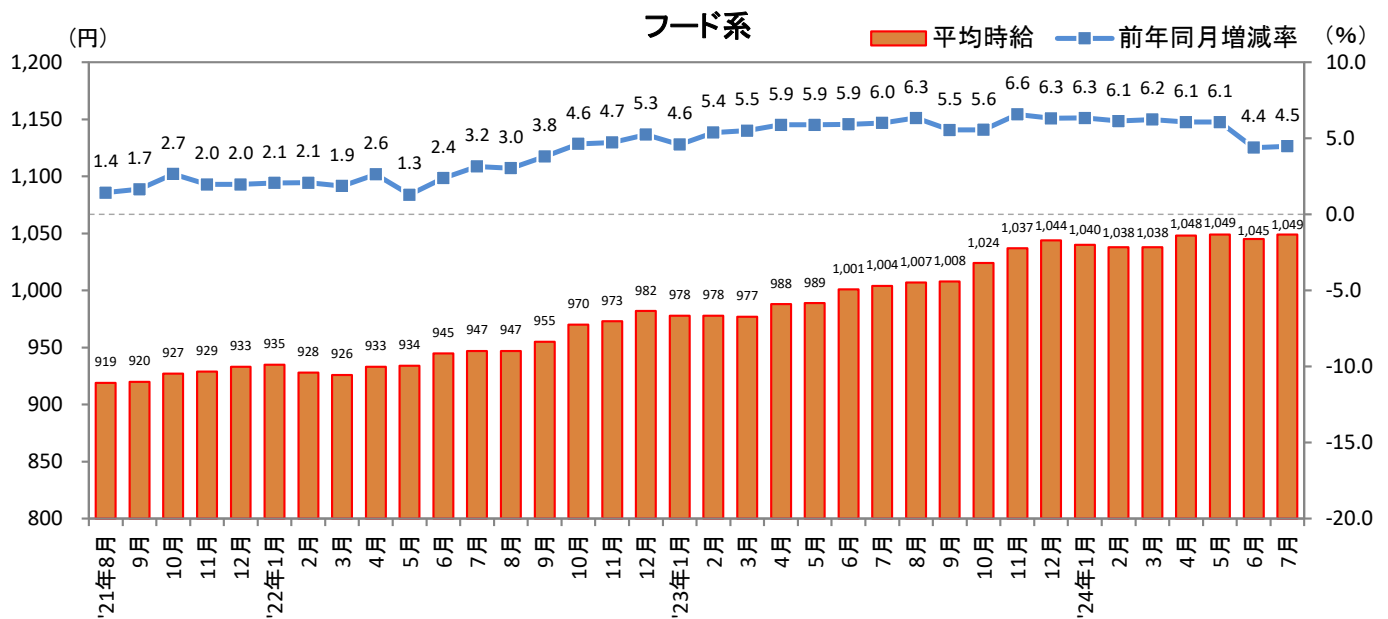

2024年8月21日

3. 北海道 職種別 平均時給推移