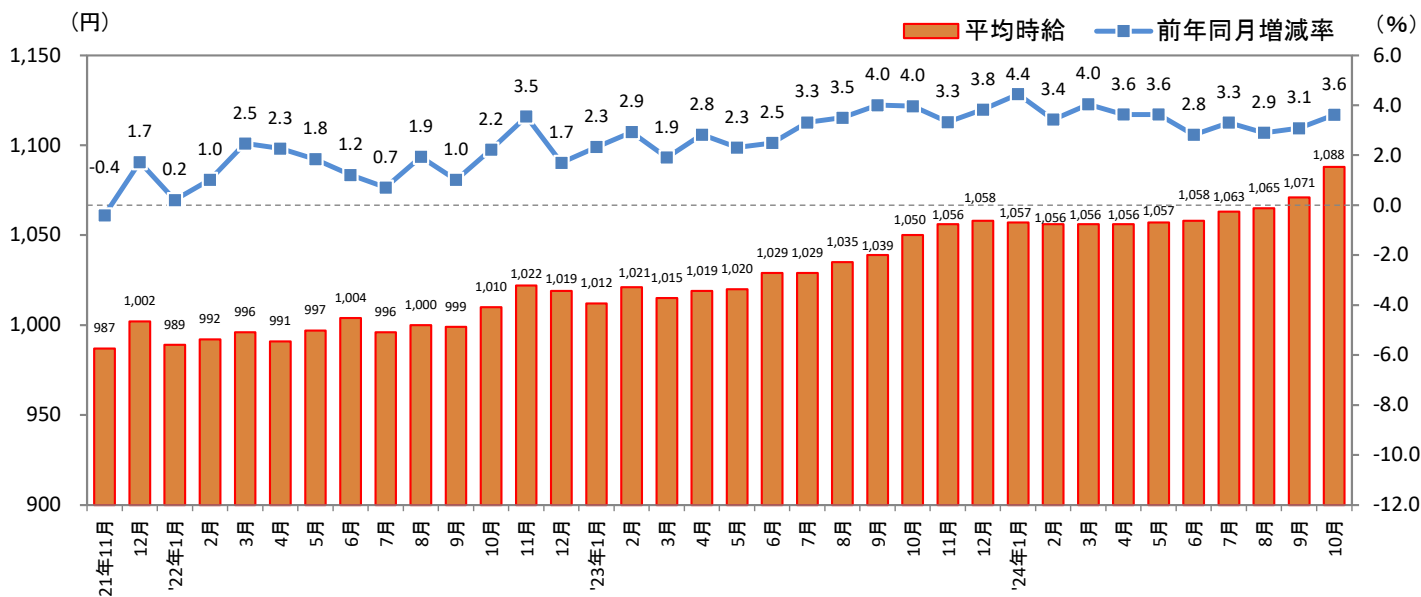

2024年11月15日

[福岡県版]

— 2024年10月度 アルバイト・パート募集時平均時給調査 — 福岡県の10月度平均時給は前年同月より38円増加の1,088円

株式会社リクルート（本社：東京都千代田区、代表取締役社長：北村 吉弘）の調査研究機関『ジョブズリサーチセンター（JBRC）』（<https://jbrc.recruit.co.jp/>）が、2024年10月度の「福岡県版 アルバイト・パート募集時平均時給調査」をまとめましたので、ご報告致します。

本調査は、当社が企画運営する求人メディア『TOWNWORK』『fromAnavi』に掲載された求人情報より、「アルバイト・パート」募集の求人情報を抽出し、募集時平均時給を集計しています。

※各数値については四捨五入しているため、増減額および率が表記内の数値を集計した結果と一致しない場合があります。

■ 福岡県の平均時給は1,088円（前年同月1,050円、前月1,071円）

- 全体：前年同月より38円増加（増減率+3.6%）、前月より17円増加（同+1.6%）
- 職種別前年同月比：「専門職系」（増減額+117円、増減率+9.9%）、「事務系」（同+57円、+5.0%）など5職種でプラス
- 職種別前月比：「専門職系」（増減額+40円、増減率+3.2%）、「フード系」（同+21円、+2.0%）など5職種でプラス

1. 福岡県 平均時給推移

本件に関する
お問い合わせ先

<https://www.recruit.co.jp/support/form/>