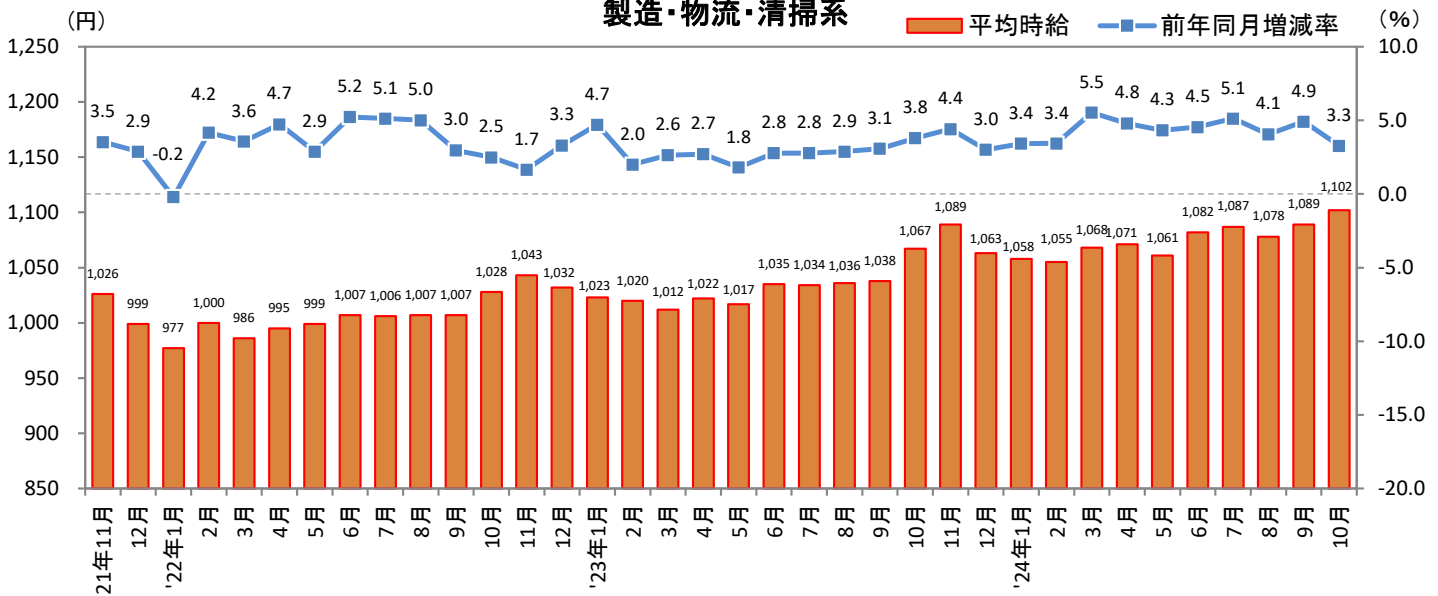

2024年11月15日

3. 北海道 職種別 平均時給推移

販売・サービス系

フード系

製造・物流・清掃系

2024年11月15日

3. 北海道 職種別 平均時給推移 (続き)