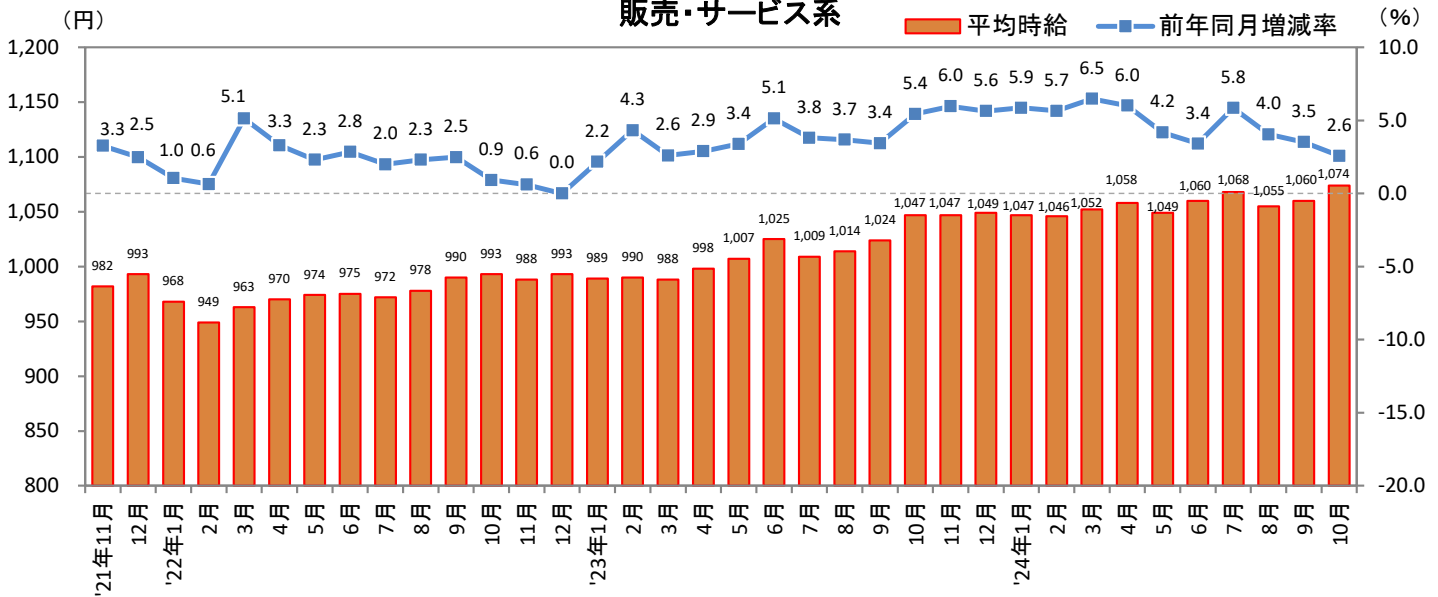

2024年11月15日

3. 北海道 職種別 平均時給推移

販売・サービス系