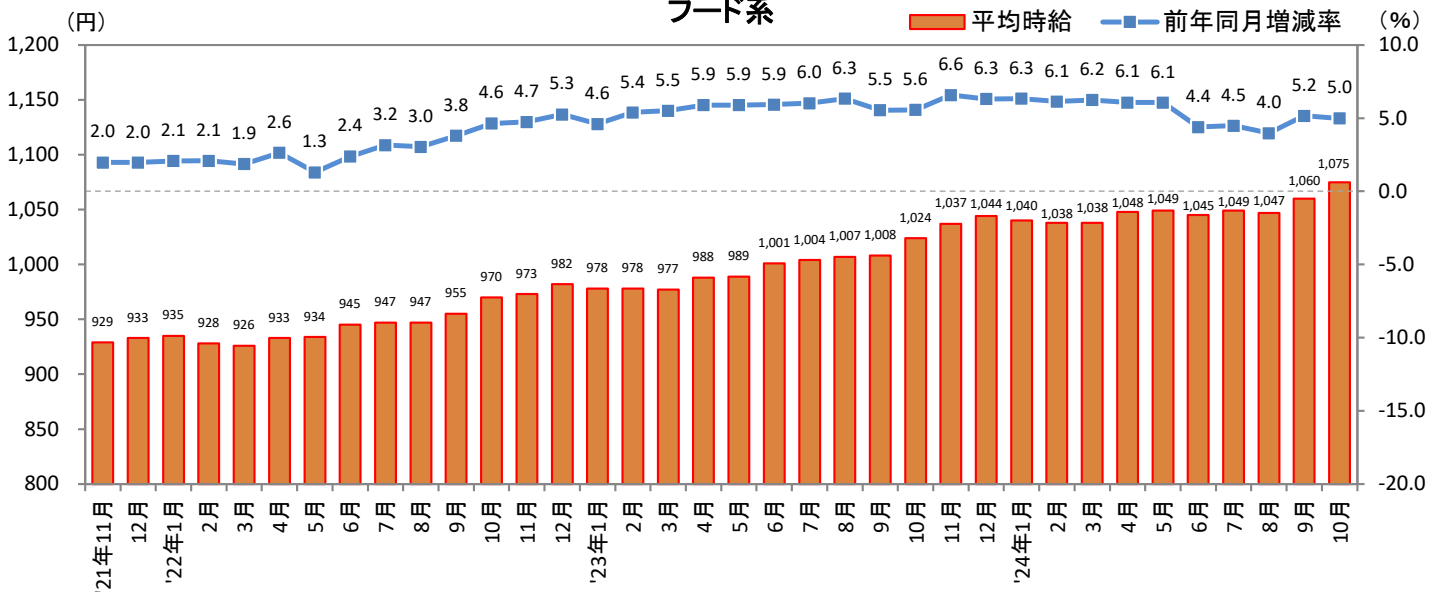

2024年11月15日

3. 北海道 職種別 平均時給推移

販売・サービス系

フード系

製造・物流・清掃系