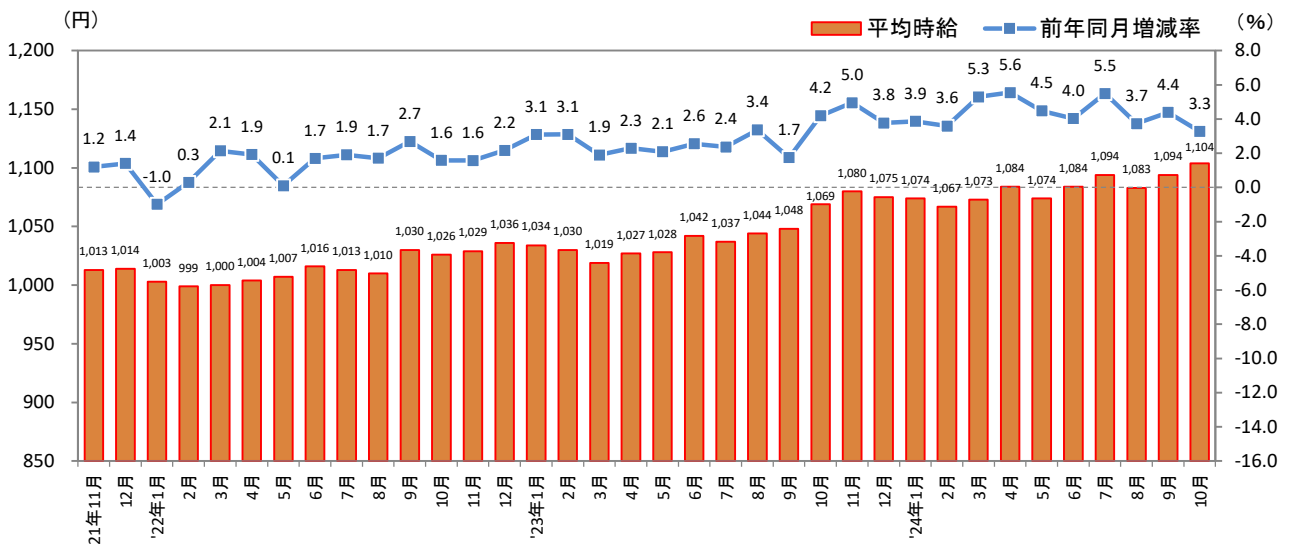

[北海道版]

— 2024年10月度 アルバイト・パート募集時平均時給調査 — 北海道の10月度平均時給は前年同月より35円増加の1,104円

株式会社リクルート（本社：東京都千代田区、代表取締役社長：北村 吉弘）の調査研究機関『ジョブズリサーチセンター（JBRC）』（<https://jbrc.recruit.co.jp/>）が、2024年10月度の「北海道版 アルバイト・パート募集時平均時給調査」をまとめましたので、ご報告致します。

本調査は、当社が企画運営する求人メディア『TOWNWORK』『fromAnavi』に掲載された求人情報より、「アルバイト・パート」募集の求人情報を抽出し、募集時平均時給を集計しています。

※各数値については四捨五入しているため、増減額および率が表記内の数値を集計した結果と一致しない場合があります。

■ 北海道の平均時給は1,104円（前年同月1,069円、前月1,094円）

- 全体：前年同月より35円増加（増減率+3.3%）、前月より10円増加（同+0.9%）
- 職種別前年同月比：「事務系」（増減額+84円、増減率+7.1%）、「フード系」（同+51円、+5.0%）、「製造・物流・清掃系」（同+35円、+3.3%）など全職種でプラス
- 職種別前月比：「フード系」（増減額+15円、増減率+1.4%）、「販売・サービス系」（同+14円、+1.3%）など5職種でプラス

1. 北海道 平均時給推移

本件に関する
お問い合わせ先

<https://www.recruit.co.jp/support/form/>

2024年11月15日

2. 北海道 職種別 平均時給

大分類	今月	2023年10月			2024年9月		
	平均時給 (円)	平均時給 (円)	増減額 (円)	増減率	平均時給 (円)	増減額 (円)	増減率
販売・サービス系	1,074	1,047	27	2.6%	1,060	14	1.3%
フード系	1,075	1,024	51	5.0%	1,060	15	1.4%
製造・物流・清掃系	1,102	1,067	35	3.3%	1,089	13	1.2%
事務系	1,272	1,188	84	7.1%	1,257	15	1.2%
営業系	1,255	1,195	60	5.0%	1,268	▲ 13	-1.0%
専門職系	1,208	1,171	37	3.2%	1,201	7	0.6%
北海道 全体	1,104	1,069	35	3.3%	1,094	10	0.9%