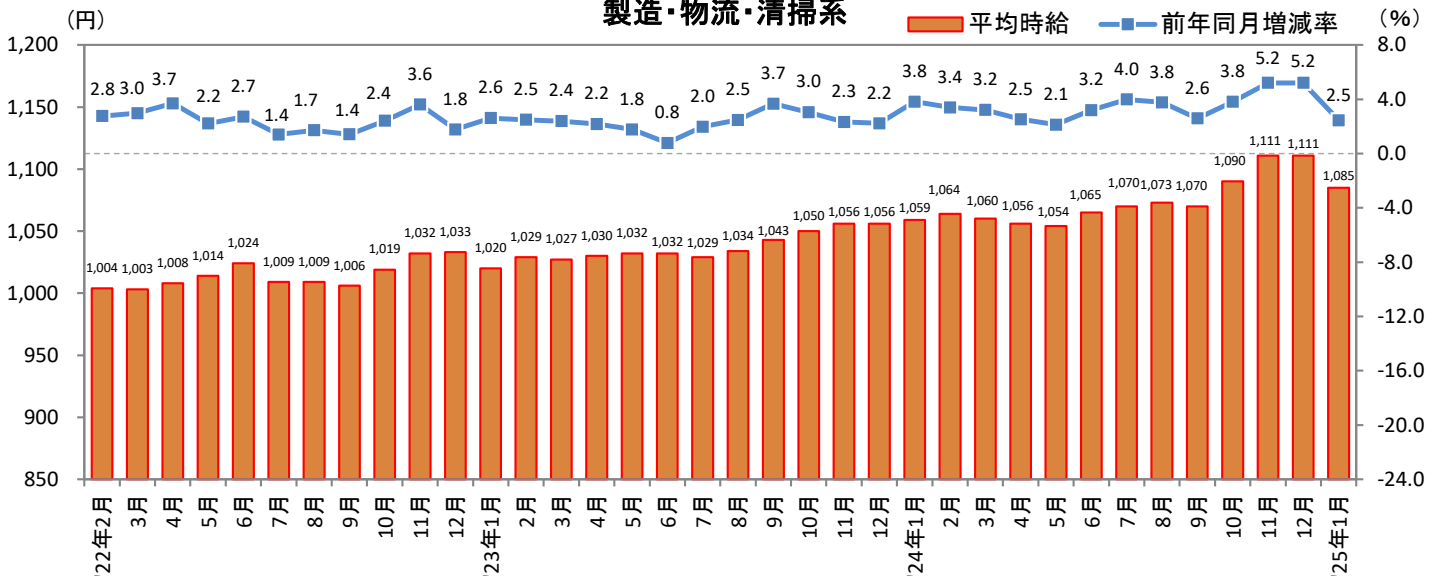

2025年2月17日

3. 福岡県 職種別 平均時給推移

販売・サービス系

フード系

製造・物流・清掃系

2025年2月17日

3. 福岡県 職種別 平均時給推移 (続き)

事務系