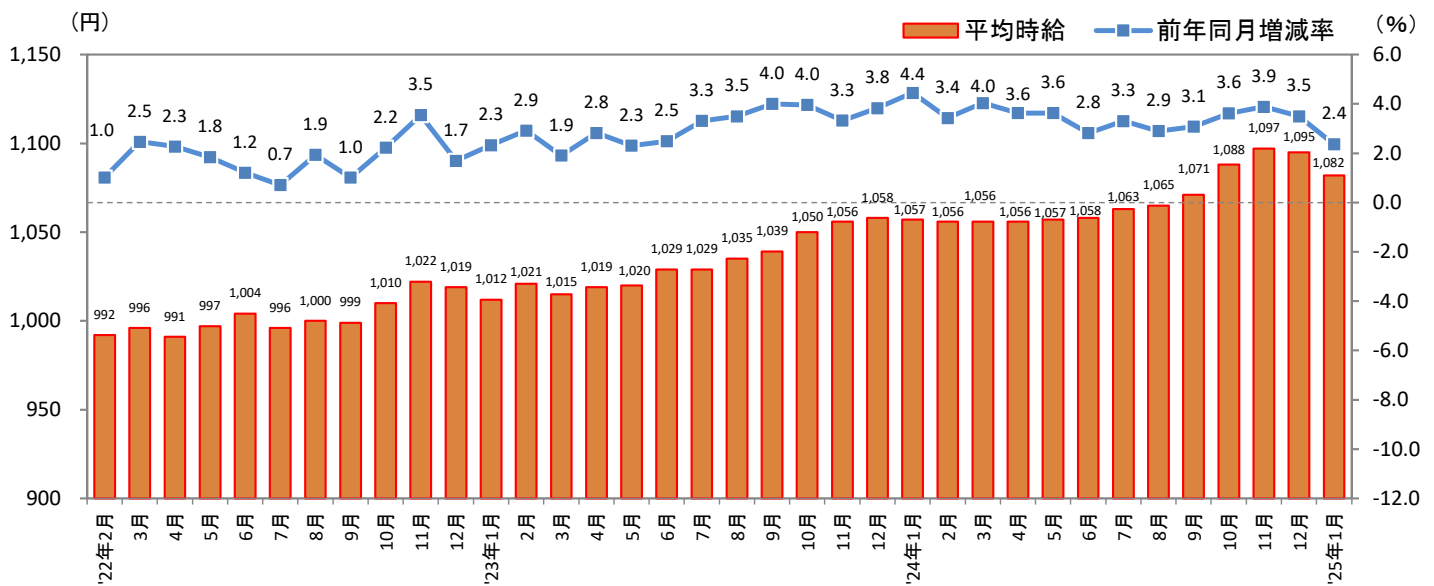

[福岡県版]

－2025年1月度 アルバイト・パート募集時平均時給調査－ 福岡県の1月度平均時給は前年同月より25円増加の1,082円

株式会社リクルート（本社：東京都千代田区、代表取締役社長：北村 吉弘）の調査研究機関『ジョブズリサーチセンター（JBRC）』（<https://jbrc.recruit.co.jp/>）が、2025年1月度の「福岡県版 アルバイト・パート募集時平均時給調査」をまとめましたので、ご報告致します。

本調査は、当社が企画運営する求人メディア『TOWNWORK』『fromAnavi』に掲載された求人情報より、「アルバイト・パート」募集の求人情報を抽出し、募集時平均時給を集計しています。

※各数値については四捨五入しているため、増減額および率が表記内の数値を集計した結果と一致しない場合があります。

■ 福岡県の平均時給は1,082円（前年同月1,057円、前月1,095円）

- 全体：前年同月より25円増加（増減率+2.4%）、前月より13円減少（同-1.2%）
- 職種別前年同月比：「専門職系」（増減額+180円、増減率+15.5%）、「事務系」（同+46円、+4.0%）など5職種でプラス
- 職種別前月比：「事務系」（前月比増減額-45円、増減率-3.7%）、「製造・物流・清掃系」（同-26円、-2.3%）など4職種でマイナス

1. 福岡県 平均時給推移

本件に関する
お問い合わせ先

<https://www.recruit.co.jp/support/form/>