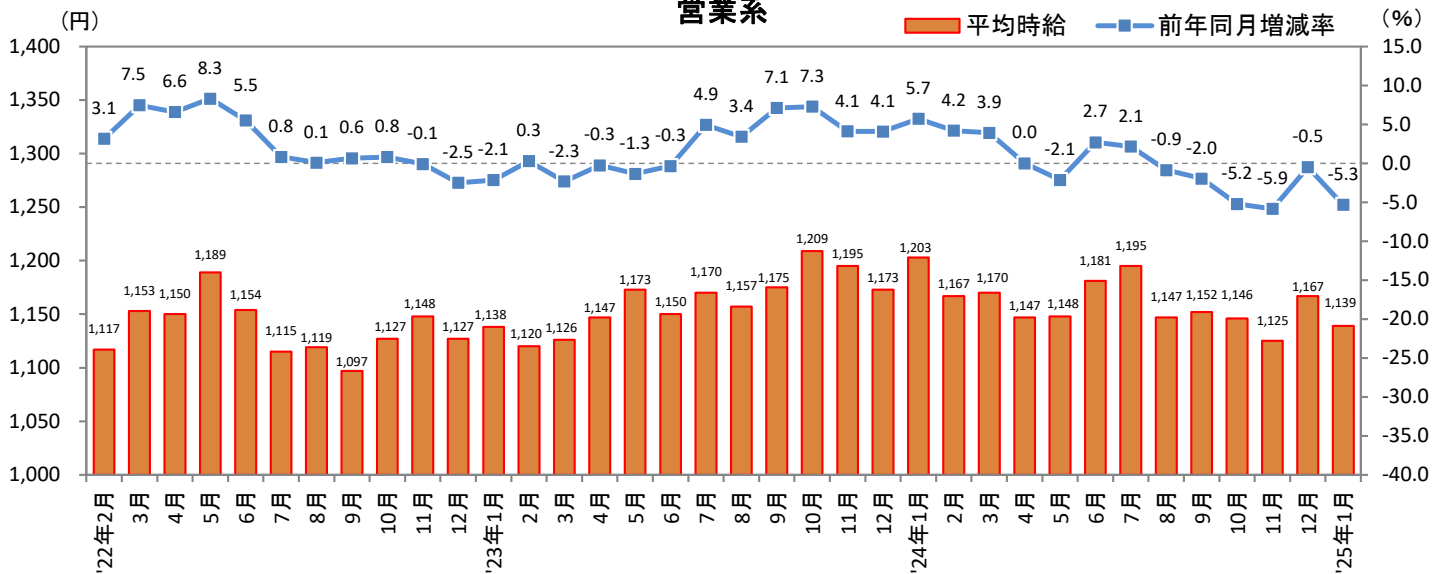

2025年2月17日

3. 福岡県 職種別 平均時給推移 (続き)

事務系

営業系

専門職系