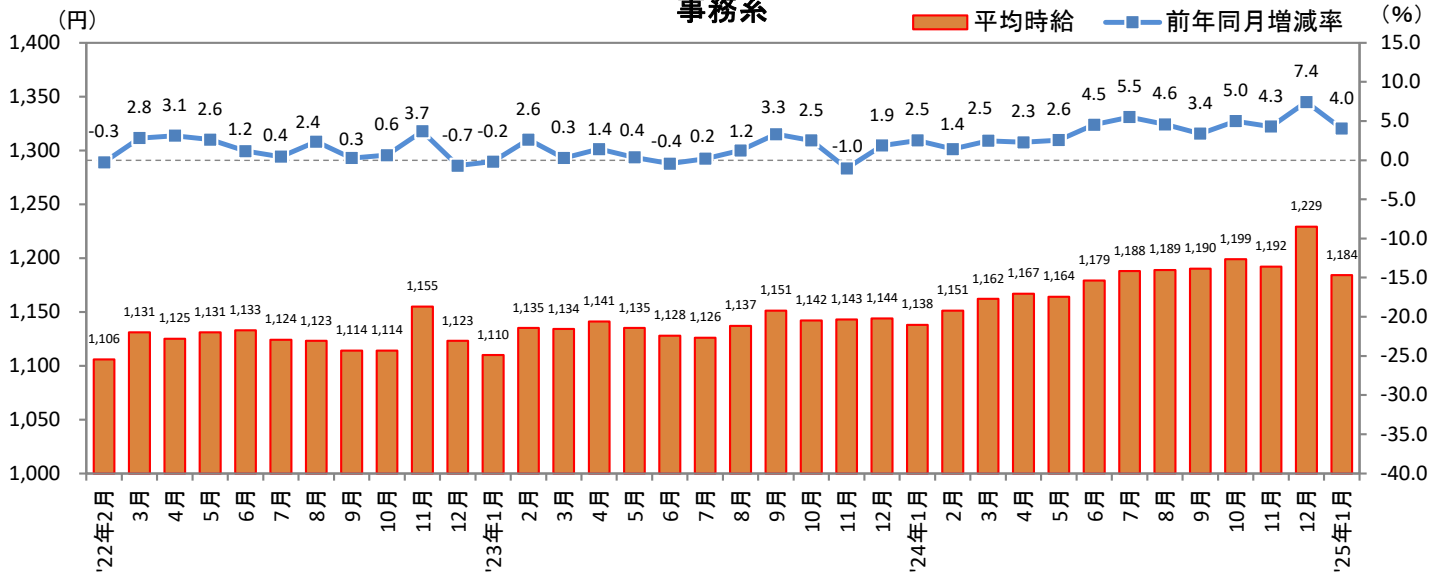

2025年2月17日

3. 福岡県 職種別 平均時給推移

販売・サービス系

フード系

製造・物流・清掃系

2025年2月17日

3. 福岡県 職種別 平均時給推移 (続き)

事務系