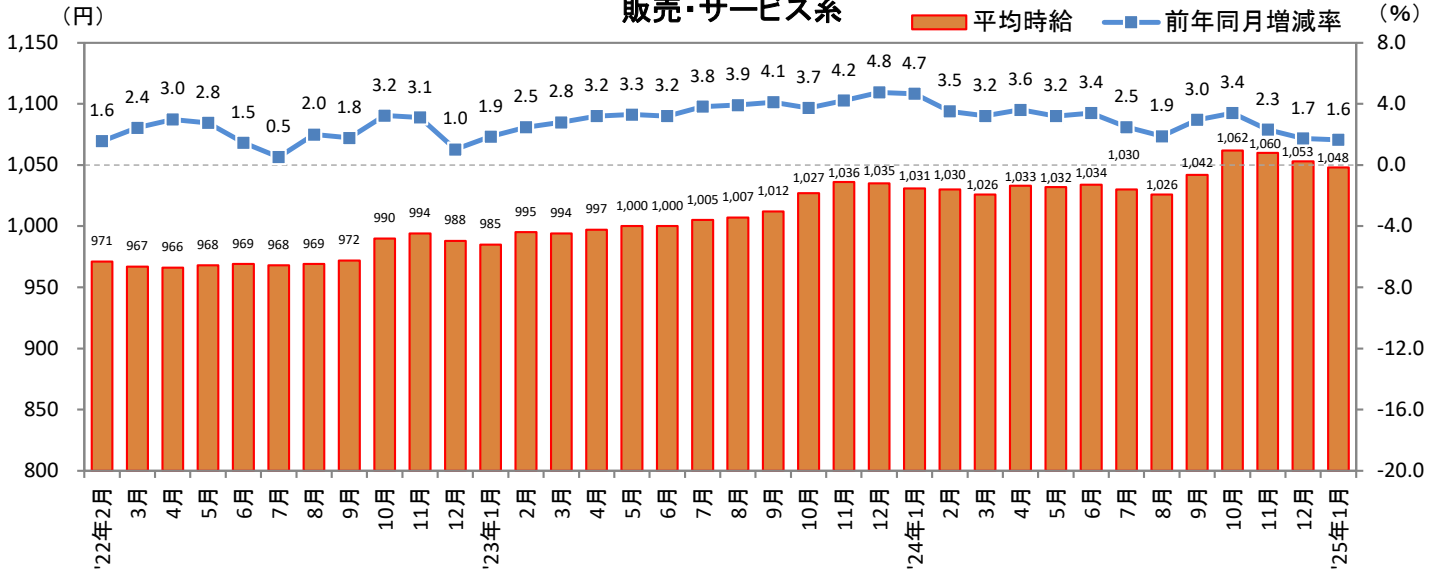

2025年2月17日

3. 福岡県 職種別 平均時給推移

販売・サービス系