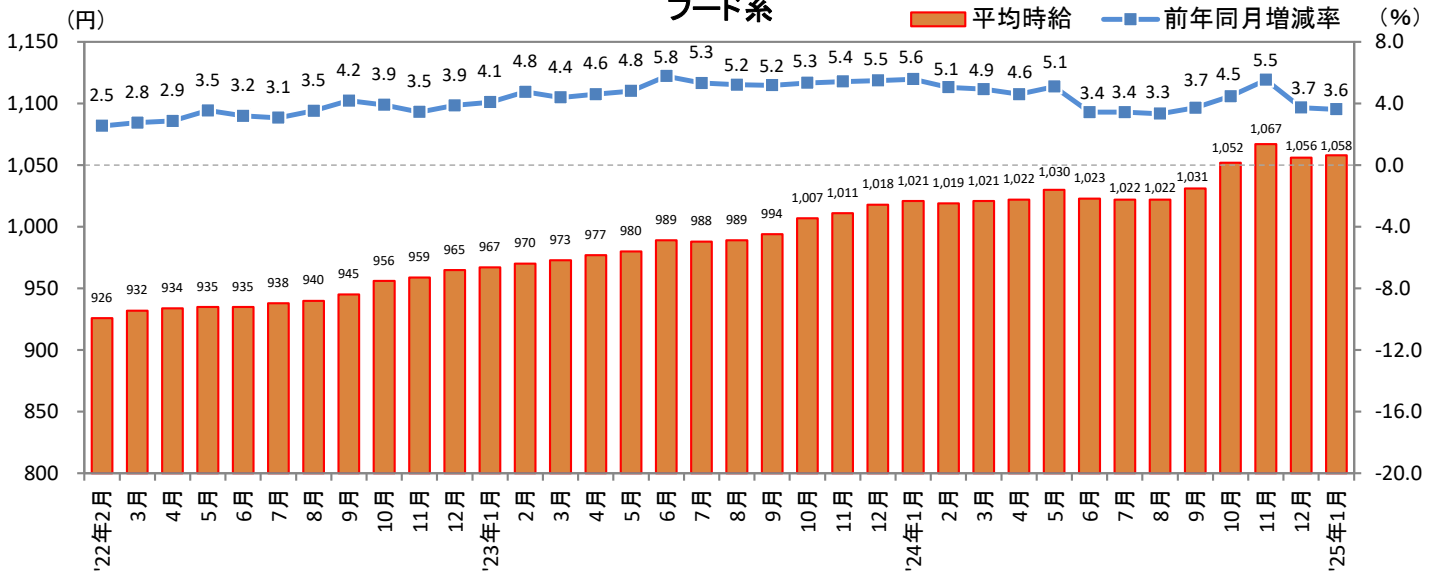

2025年2月17日

3. 福岡県 職種別 平均時給推移

販売・サービス系

フード系

製造・物流・清掃系