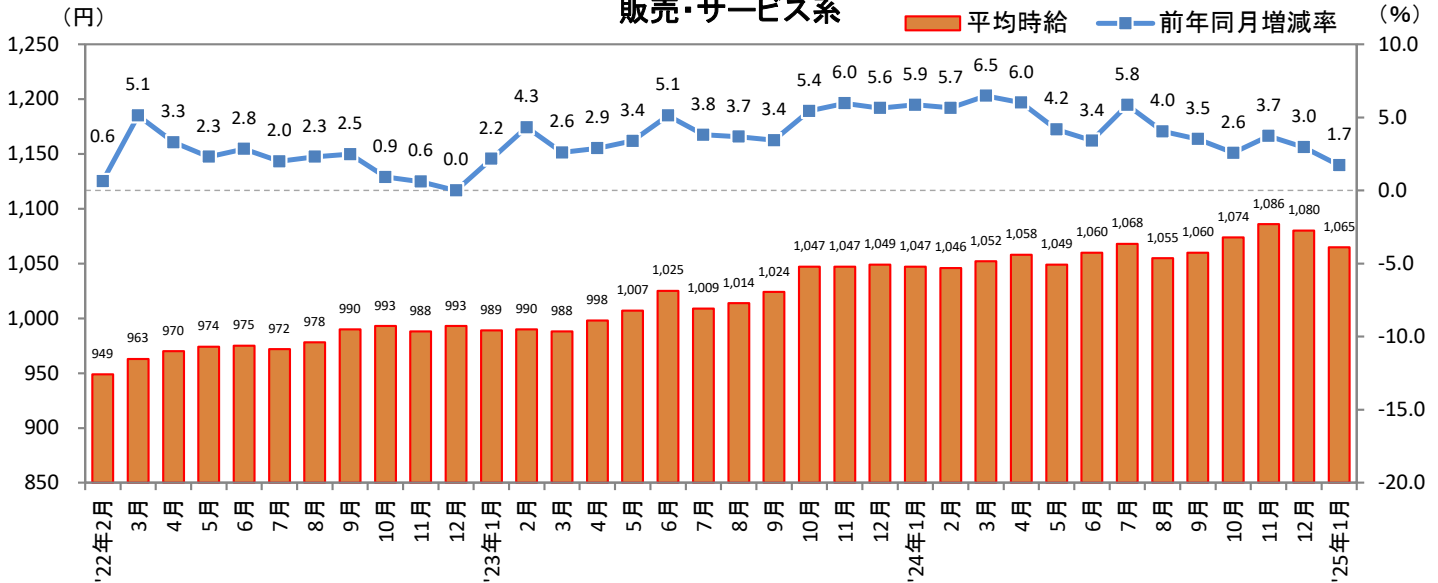

2025年2月17日

3. 北海道 職種別 平均時給推移

販売・サービス系