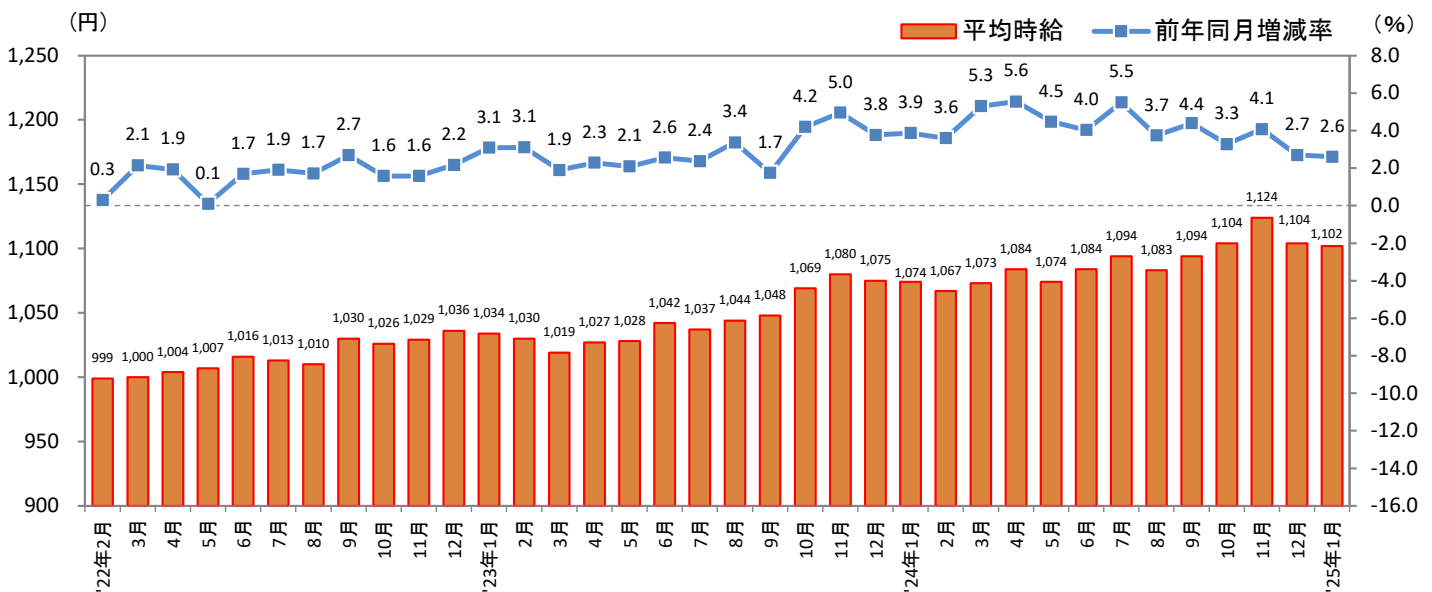

[北海道版]

— 2025年1月度 アルバイト・パート募集時平均時給調査 — 北海道の1月度平均時給は前年同月より28円増加の1,102円

株式会社リクルート（本社：東京都千代田区、代表取締役社長：北村 吉弘）の調査研究機関『ジョブズリサーチセンター（JBRC）』（<https://jbrc.recruit.co.jp/>）が、2025年1月度の「北海道版 アルバイト・パート募集時平均時給調査」をまとめましたので、ご報告致します。

本調査は、当社が企画運営する求人メディア『TOWNWORK』『fromAnavi』に掲載された求人情報より、「アルバイト・パート」募集の求人情報を抽出し、募集時平均時給を集計しています。

※各数値については四捨五入しているため、増減額および率が表記内の数値を集計した結果と一致しない場合があります。

■ 北海道の平均時給は1,102円（前年同月1,074円、前月1,104円）

- 全体：前年同月より28円増加（増減率+2.6%）、前月より2円減少（同-0.2%）
- 職種別前年同月比：「事務系」（増減額+119円、増減率+9.8%）、「フード系」（同+64円、+6.2%）、「製造・物流・清掃系」（同+29円、+2.7%）など5職種でプラス
- 職種別前月比：「専門職系」（増減額-42円、増減率-3.7%）、「販売・サービス系」（同-15円、-1.4%）など4職種でマイナス

1. 北海道 平均時給推移

本件に関する
お問い合わせ先

<https://www.recruit.co.jp/support/form/>