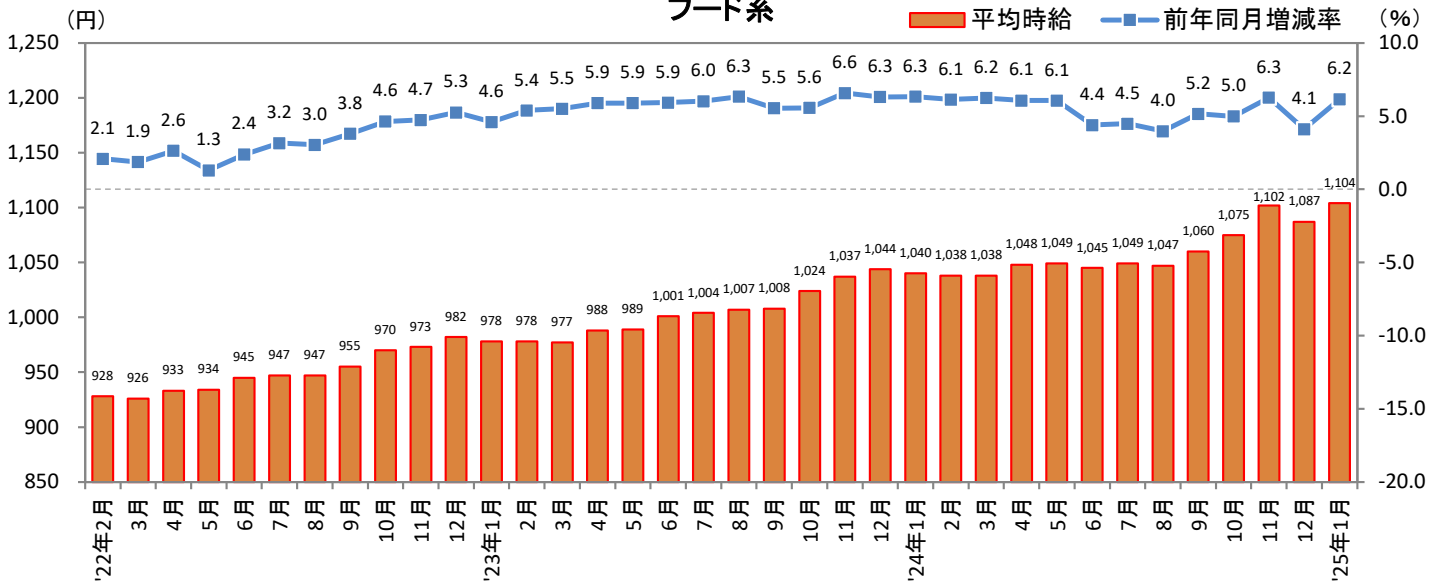

2025年2月17日

3. 北海道 職種別 平均時給推移

販売・サービス系

フード系

製造・物流・清掃系