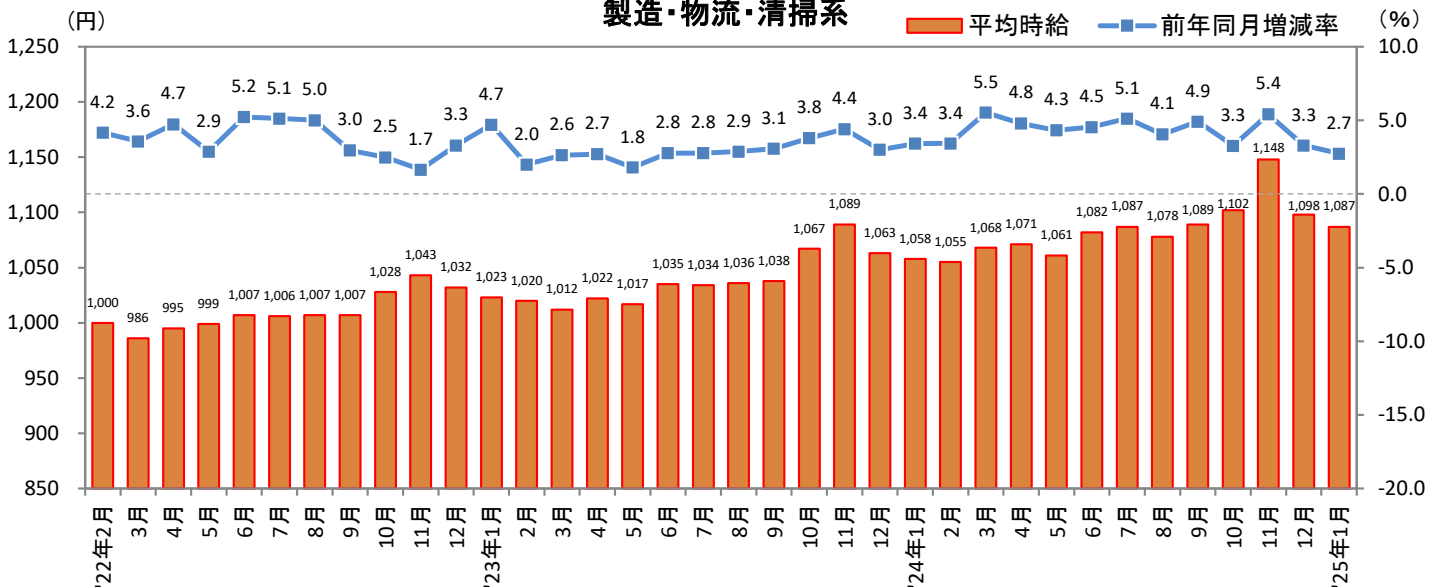

2025年2月17日

3. 北海道 職種別 平均時給推移

販売・サービス系

フード系

製造・物流・清掃系

3. 北海道 職種別 平均時給推移 (続き)