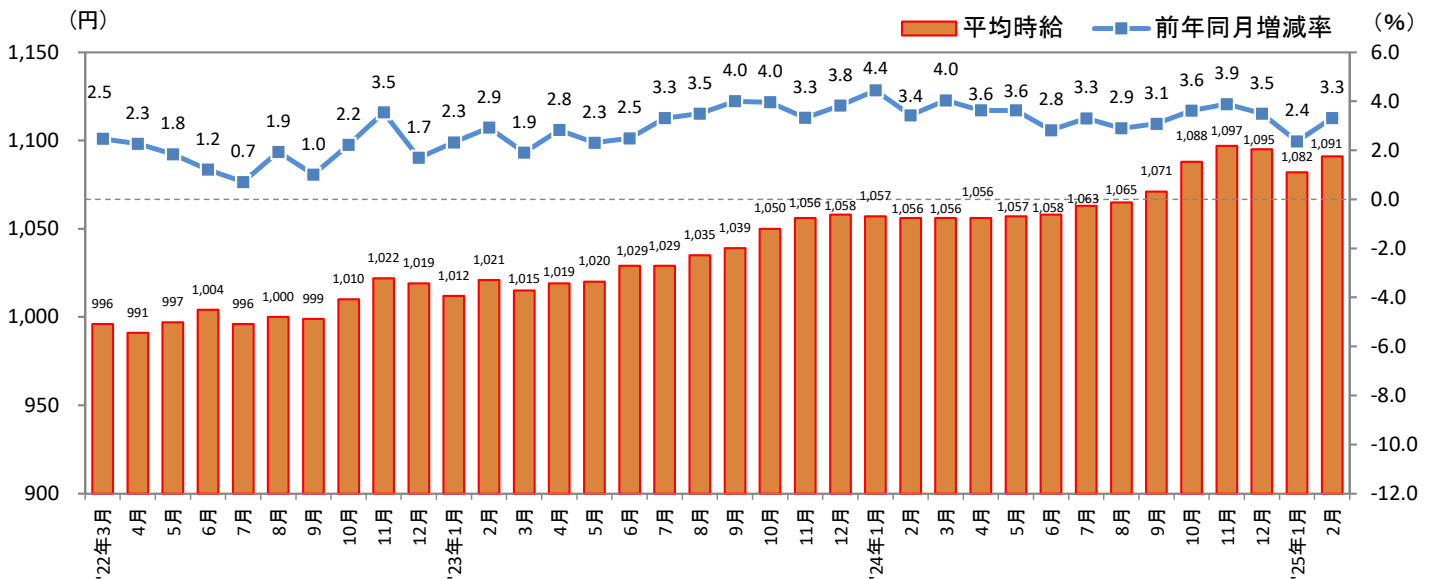

[福岡県版]

－2025年2月度 アルバイト・パート募集時平均時給調査－ 福岡県の2月度平均時給は前年同月より35円増加の1,091円

株式会社リクルート（本社：東京都千代田区、代表取締役社長：北村 吉弘）の調査研究機関『ジョブズリサーチセンター（JBRC）』（<https://jbrc.recruit.co.jp/>）が、2025年2月度の「福岡県版 アルバイト・パート募集時平均時給調査」をまとめましたので、ご報告致します。

本調査は、当社が企画運営する求人メディア『TOWNWORK』『fromAnavi』に掲載された求人情報より、「アルバイト・パート」募集の求人情報を抽出し、募集時平均時給を集計しています。

※各数値については四捨五入しているため、増減額および率が表記内の数値を集計した結果と一致しない場合があります。

■ 福岡県の平均時給は1,091円（前年同月1,056円、前月1,082円）

- 全体：前年同月より35円増加（増減率+3.3%）、前月より9円増加（同+0.8%）
- 職種別前年同月比：「事務系」（増減額+71円、増減率+6.2%）、「フード系」（同+41円、+4.0%）など5職種でプラス
- 職種別前月比：「事務系」（増減額+38円、増減率+3.2%）、「販売・サービス系」（同+17円、+1.6%）など5職種でプラス

1. 福岡県 平均時給推移

本件に関する
お問い合わせ先

<https://www.recruit.co.jp/support/form/>