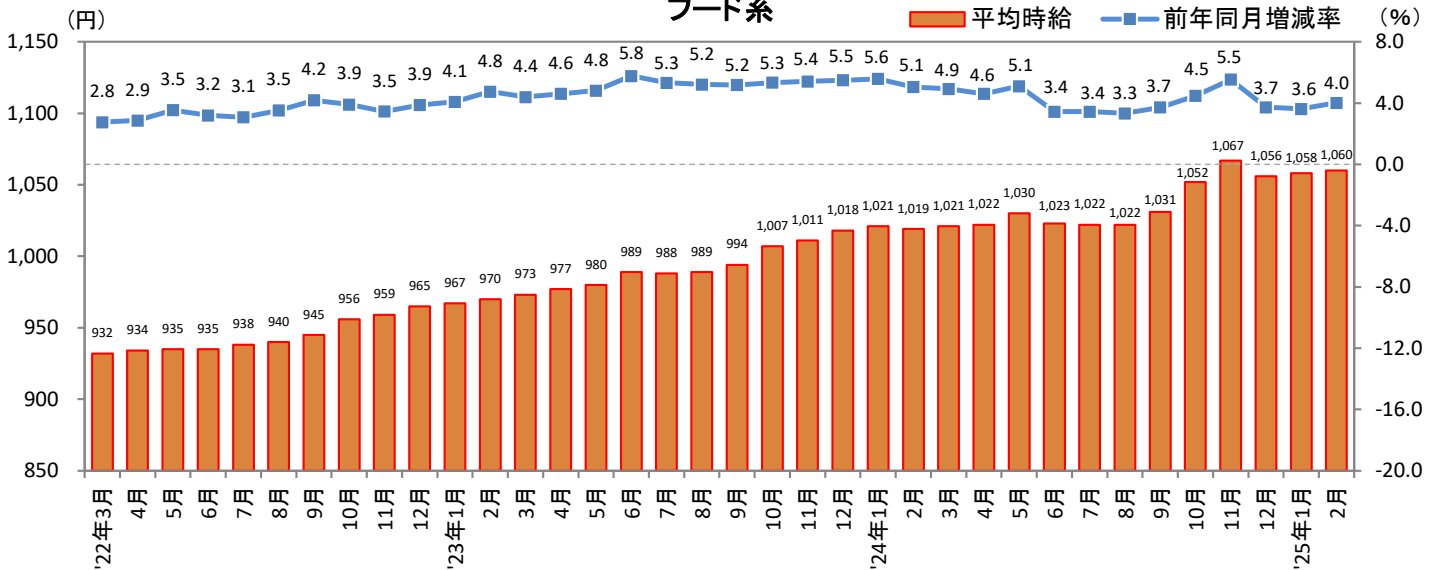

2025年3月14日

3. 福岡県 職種別 平均時給推移

販売・サービス系

フード系

製造・物流・清掃系