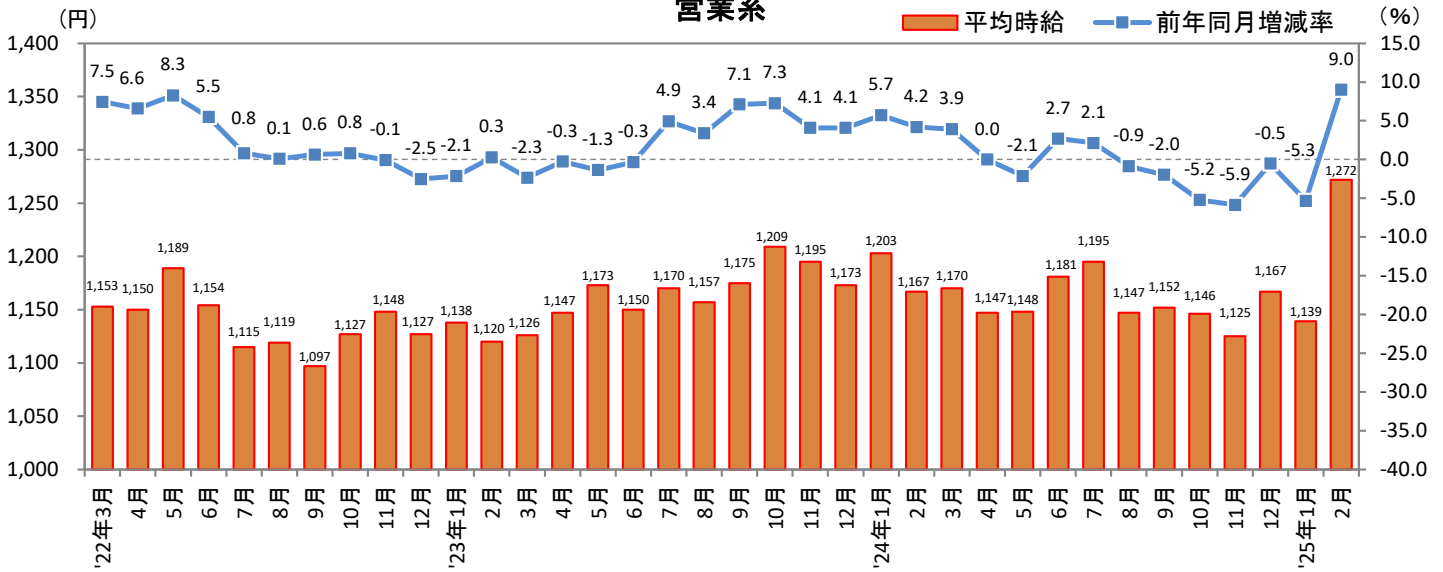

2025年3月14日

3. 福岡県 職種別 平均時給推移 (続き)

事務系

営業系

専門職系