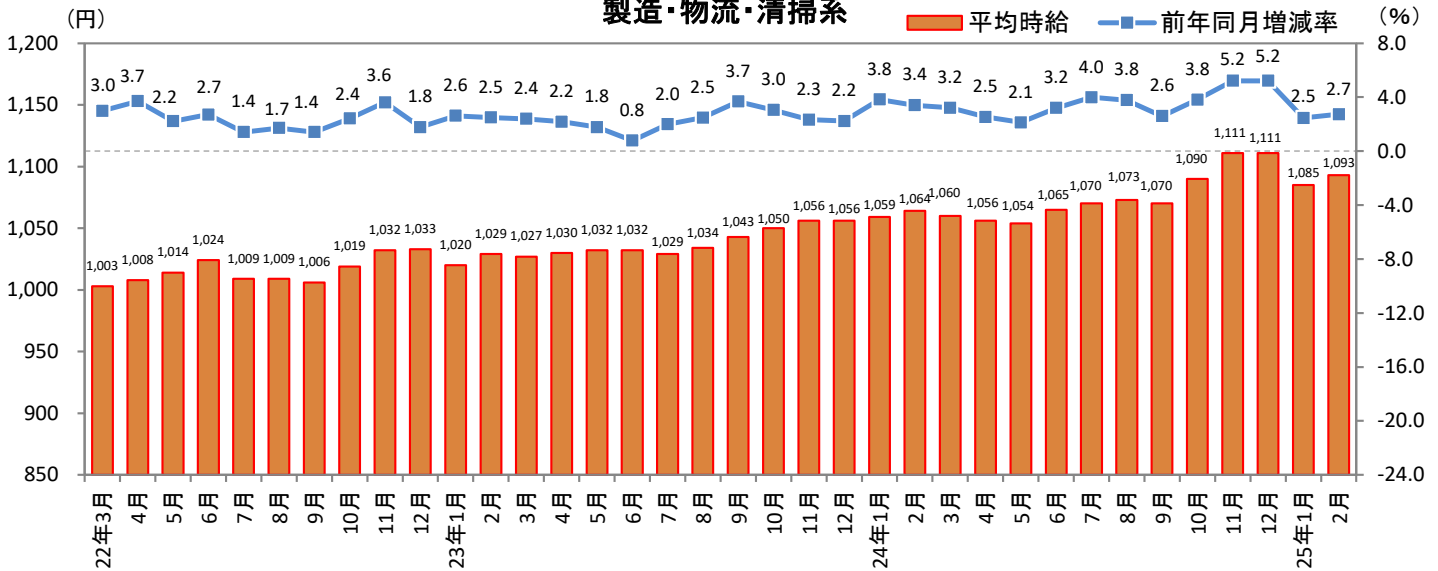

2025年3月14日

3. 福岡県 職種別 平均時給推移

販売・サービス系

フード系

製造・物流・清掃系

2025年3月14日

3. 福岡県 職種別 平均時給推移 (続き)

事務系