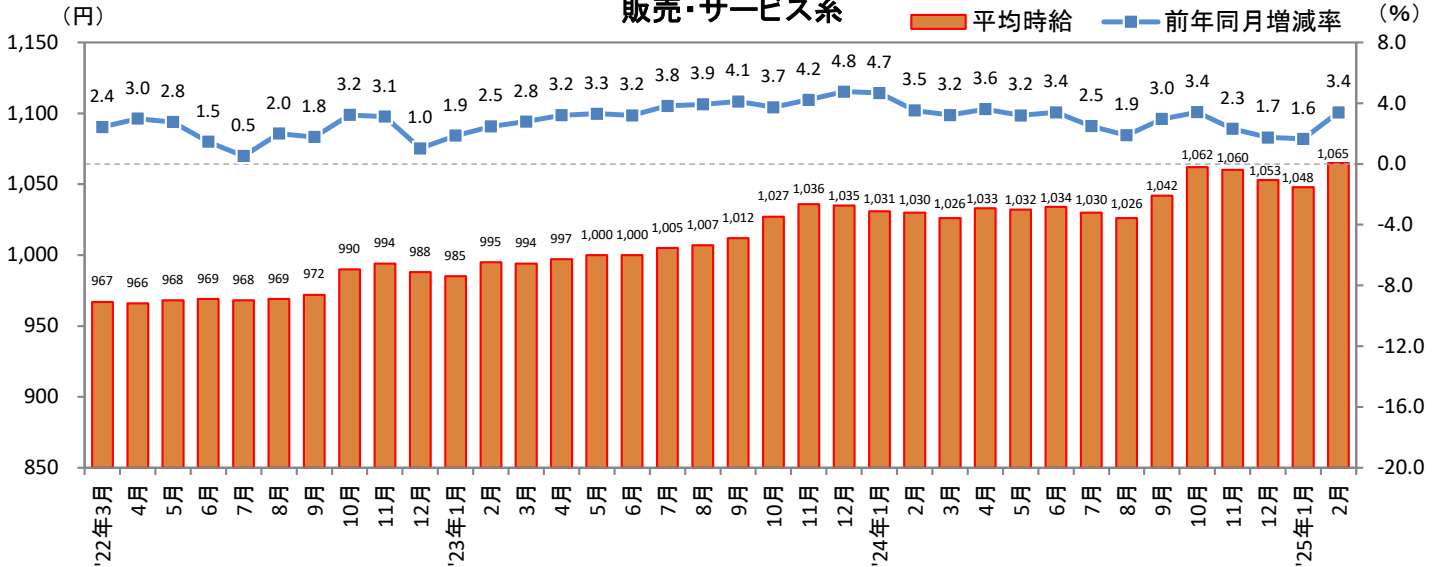

2025年3月14日

3. 福岡県 職種別 平均時給推移

販売・サービス系