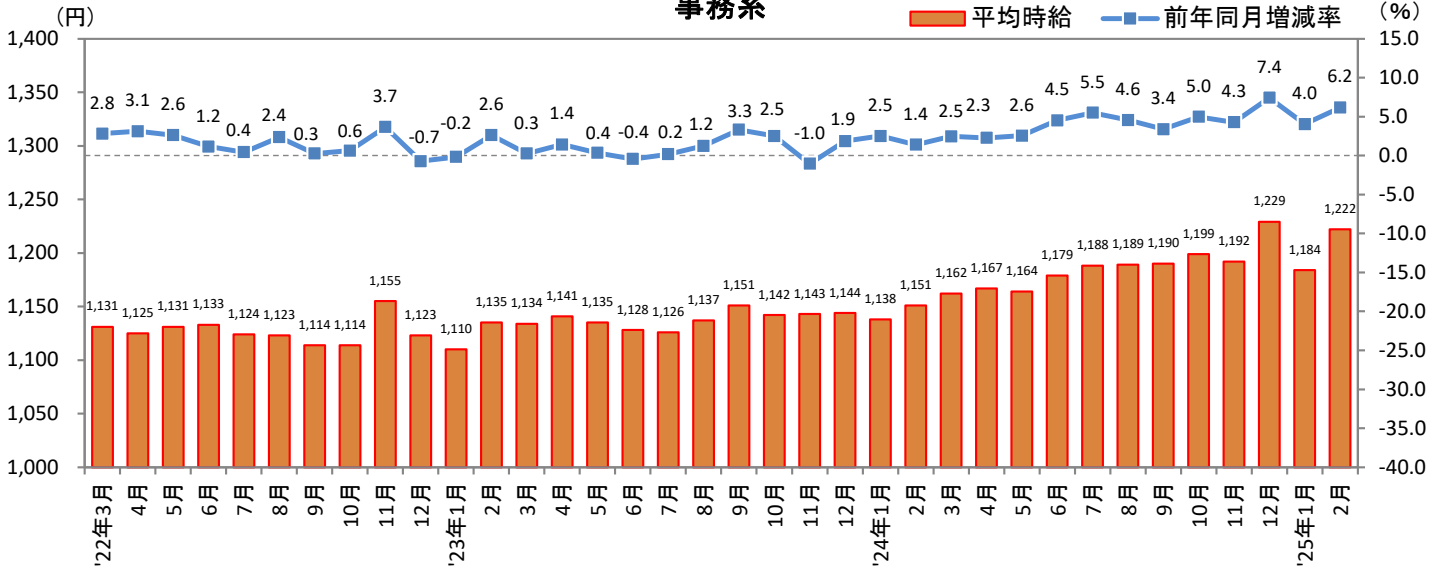

2025年3月14日

3. 福岡県 職種別 平均時給推移

販売・サービス系

フード系

製造・物流・清掃系

2025年3月14日

3. 福岡県 職種別 平均時給推移 (続き)

事務系